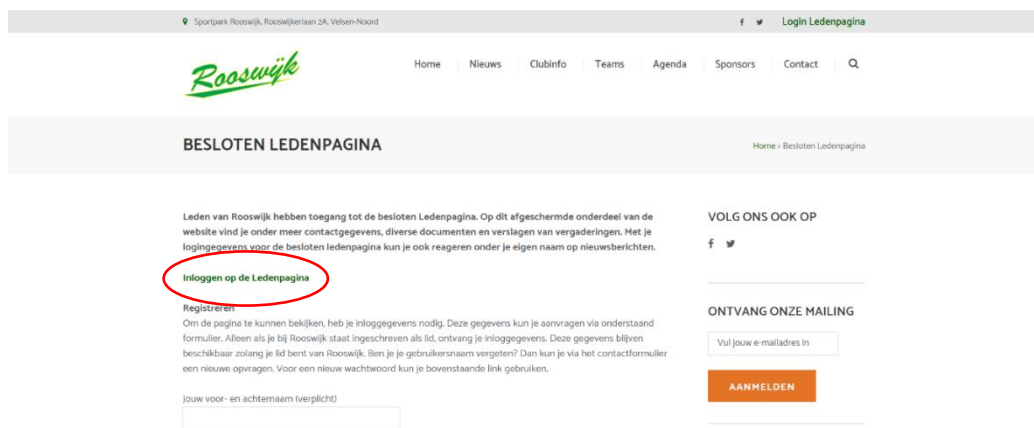

Inloggen Besloten Ledenpagina

Ben jij lid van hsv Rooswijk en wil jij toegang tot het besloten ledengedeelte van de website van hsv Rooswijk? Volg dan onderstaand stappenplan. Heb je al eens een account aangemaakt, maar kun je niet inloggen? Bekijk dan de veel gestelde vragen in dit bericht.

Stap 1)

Kies voor de link 'Login Ledenpagina'.

Stap 2)

Stuur ons dan jouw gegevens via het formulier op deze pagina.

Stap 3)

Jij ontvangt via Wordpress een e-mail met jouw eigen accountgegevens. Ontvang je geen mail? Controleer dan ook jouw SPAM-mailbox, mogelijk dat de e-mail daar terecht is gekomen.

Stap 4)

Kies voor de link 'Inloggen op de Ledenpagina'.

Stap 5)

Vul jouw gebruikersnaam of e-mailadres in en het wachtwoord dat je per e-mail hebt ontvangen.

Gebruikersnaam of e-mailadres

Wachtwoord

Onthoud mij