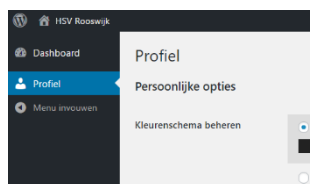

a)

Gebruikersnaam of e-mailadres

Wachtwoord

Onthoud mij

[Wachtwoord vergeten?](#)

[Terug naar HSV Rooswijk](#)

b)

3. *Ik heb (een nieuwe) inlog aangevraagd voor het besloten ledengedeelte van de website, maar daar heb ik nooit een mail over gehad.*
Controleer jouw SPAM-mailbox, mogelijk dat de e-mail daar terecht is gekomen. Zo niet, neem dan contact met ons op via het contactformulier op de contactpagina.